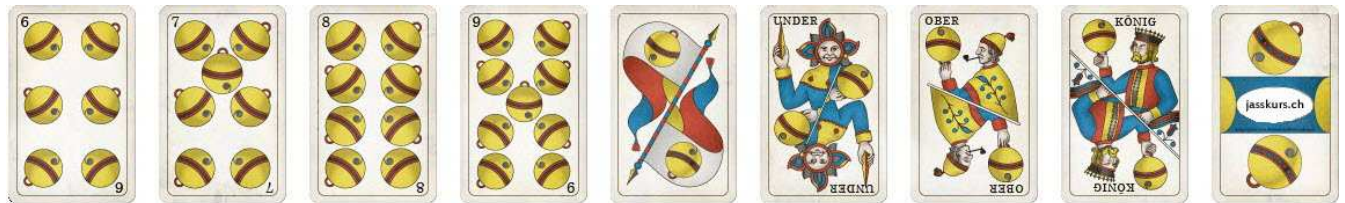

Kartenhierarchie und Zählwerte deutsche Karten

Schelle

Schilte

Rose

Eichel

Hierarchie ohne Trumpf: 6 – 7 – 8 – 9 – Banner – Under – Ober – König – Ass

Hierarchie Trumpf-Farbe: 6 – 7 – 8 – Banner – Ober – König – Ass – Nell (9) – Bauer (Under)

Zählwerte ohne Trumpf:

6, 7, 8, 9:	0 Punkte
Banner:	10
Under:	2
Ober:	3
König:	4
Ass:	11

Zählwerte mit Trumpf:

Nell (9):	14 Punkte
Bauer (Under):	20