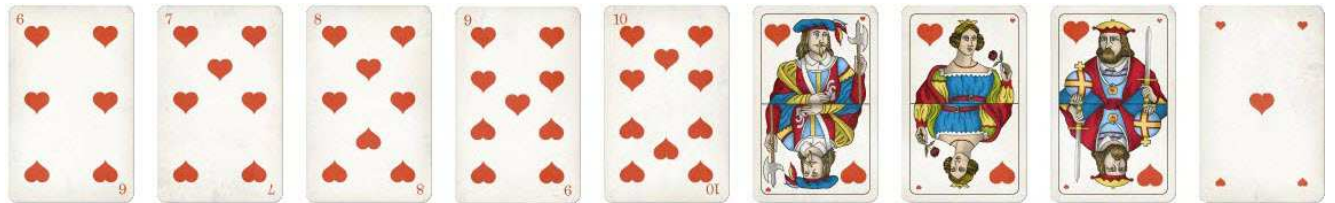

Kartenhierarchie und Zählwerte französische Karten

Herz

Ecken

Kreuz

Schaufel

Hierarchie ohne Trumpf: 6 – 7 – 8 – 9 – 10 – Bube – Dame – König – Ass

Hierarchie Trumpf-Farbe: 6 – 7 – 8 – 10 – Dame – König – Ass – Nell (9) – Bauer (Bube)

Zählwerte ohne Trumpf:

6, 7, 8, 9:	0 Punkte
10:	10
Bube:	2
Dame:	3
König:	4
Ass:	11

Zählwerte mit Trumpf:

Nell (9):	14
Bauer (Bube):	20